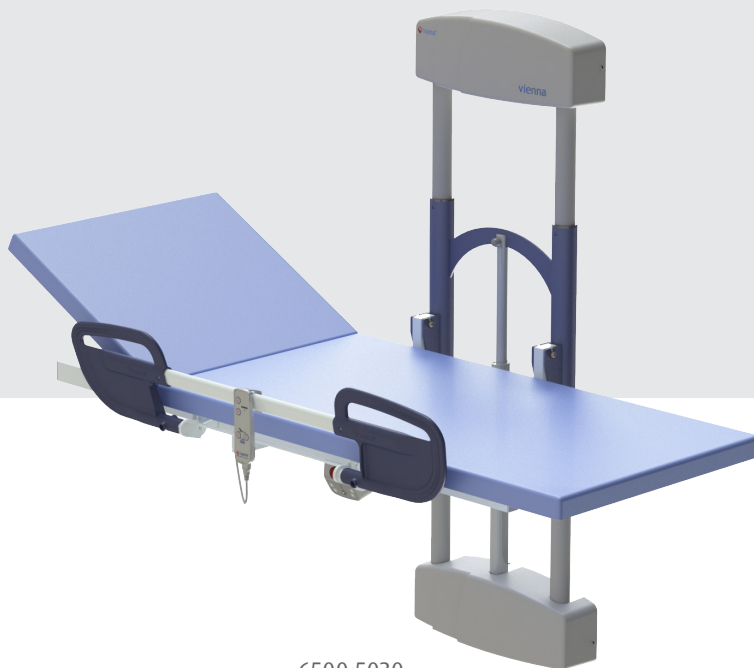

6500 4025 / 6500 5030

Vienna

Convient aux personnes souffrant d'un handicap modéré à très grave

Spécifications techniques

Article n°	Art. description	Longueur extérieure	Largeur extérieure	Longueur intérieure	Largeur intérieure	Réglage de la hauteur du plan de couchage	Charge max. en kilos	Poids du produit en kilos
6500 4025	Table d'habillage Vienna hydraulique 190	190	82	-	70	56 - 106	150	59
6500 5030	Table d'habillage Vienna à montage mural	190	91	-	70	45 - 95	227	70

Dans ce tableau, toutes les mesures sont en centimètres.

Un fonctionnement simple améliore la facilité d'utilisation.

6500 5030
Table d'habillage Vienna
Montage mural

6500 4025
Table d'habillage hydraulique Vienna